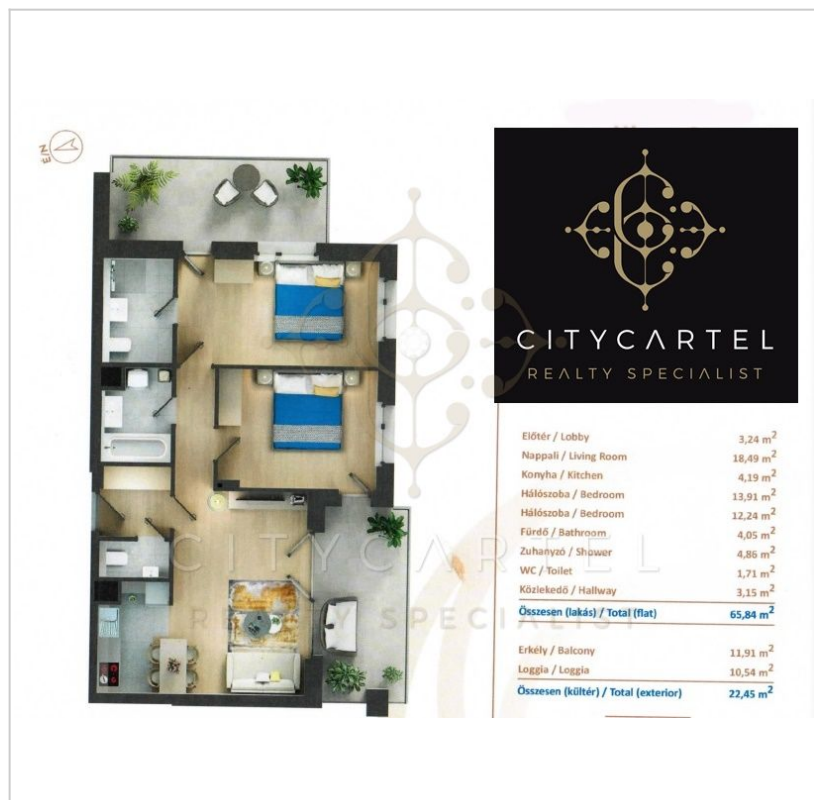

# Eladó Téglalakás, 66 m<sup>2</sup>, XIII. kerület

## 108 000 000 Ft ( ~265 317 € )

Előtér / Lobby	3,24 m <sup>2</sup>
Nappali / Living Room	18,49 m <sup>2</sup>
Konyha / Kitchen	4,19 m <sup>2</sup>
Hálószoba / Bedroom	13,91 m <sup>2</sup>
Hálószoba / Bedroom	12,24 m <sup>2</sup>
Fürdő / Bathroom	4,05 m <sup>2</sup>
Zuhanyzó / Shower	4,86 m <sup>2</sup>
WC / Toilet	1,71 m <sup>2</sup>
Közlekedő / Hallway	3,15 m <sup>2</sup>
<b>Összesen (lakás) / Total (flat)</b>	<b>65,84 m<sup>2</sup></b>
Erkély / Balcony	11,91 m <sup>2</sup>
Loggia / Loggia	10,54 m <sup>2</sup>
<b>Összesen (kültér) / Total (exterior)</b>	<b>22,45 m<sup>2</sup></b>

<b>Adatlap sorszáma:</b>	#10822590
<b>Szobák:</b>	3
<b>Építési mód:</b>	Tégla
<b>Belső állapot:</b>	Új építésű
<b>Fűtés:</b>	Hőszivattyú
<b>Építés éve:</b>	2023
<b>Komfort:</b>	Összkomfort
<b>Villany:</b>	Bevezetve (230 Volt)
<b>Víz:</b>	Van, saját vízórával
<b>Gáz:</b>	Nincs a közelben
<b>Csatorna:</b>	Közműhálózatba bekötte