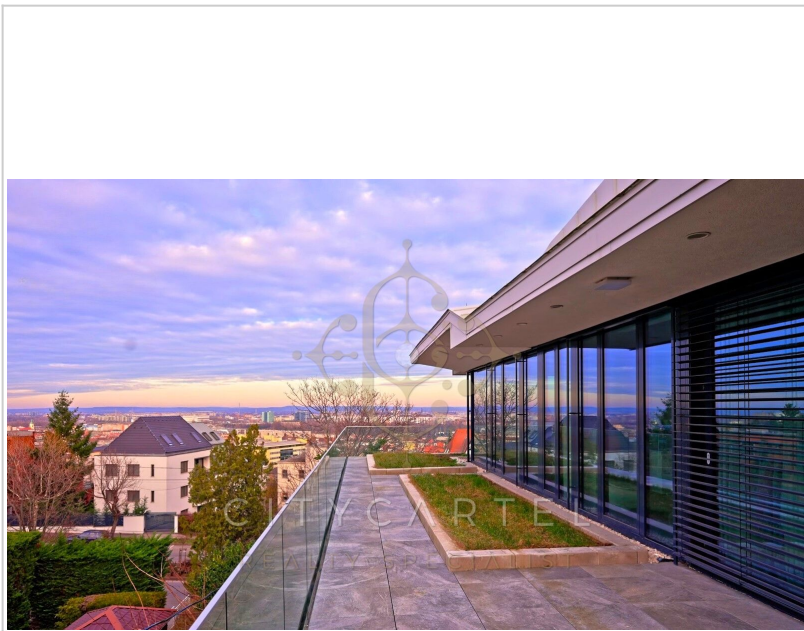

Eladó Téglalakás, 90 m², 147 m² telek, II. kerület

299 000 000 Ft (~725 869 €)

Adatlap sorszáma:	#10824323
Szobák:	3
Építési mód:	Tégla
Belső állapot:	Luxus
Külső állapot:	Kiváló
Fűtés:	Hőszivattyú
Építés éve:	2022
Kilátás:	Körpanoráma
Villany:	Bevezetve (230 - 400 Volt)
Víz:	Van, saját vízórával
Gáz:	Nincs a közelben
Csatorna:	Közműhálózatba bekötve
Parkolás:	Teremgarázsban
Bútorozottság:	Részben bútorozott
Akadálym.:	Akadálymentesített

Csodálatos panoráma, kiváló budai lokáción!

KIZÁRÓLAGOS MEGBÍZÁS

Professzionális ingatlanközvetítés

CITYCARTEL

Rendkívüli lehetőség a **II. kerület** egyik legelegánsabb környékén, a **Rózsadomb lábánál**, Szemlőhegyen: panorámás penthouse lakás eladó.

2022-ben épült, exkluzív kialakítású, 3 szintes, 6 lakásos társasház **legfelső emeletén**, lifttel megközelíthető, 90 nm lakóterületű, 147 nm terasz- és tetőkeres, amerikai konyhás, verőfényes nappalis + 2 hálószobás, duplakomfortos **KÖR PANORÁMÁS** luxus PENTHOUSE lakás keresi leendő tulajdonosát.