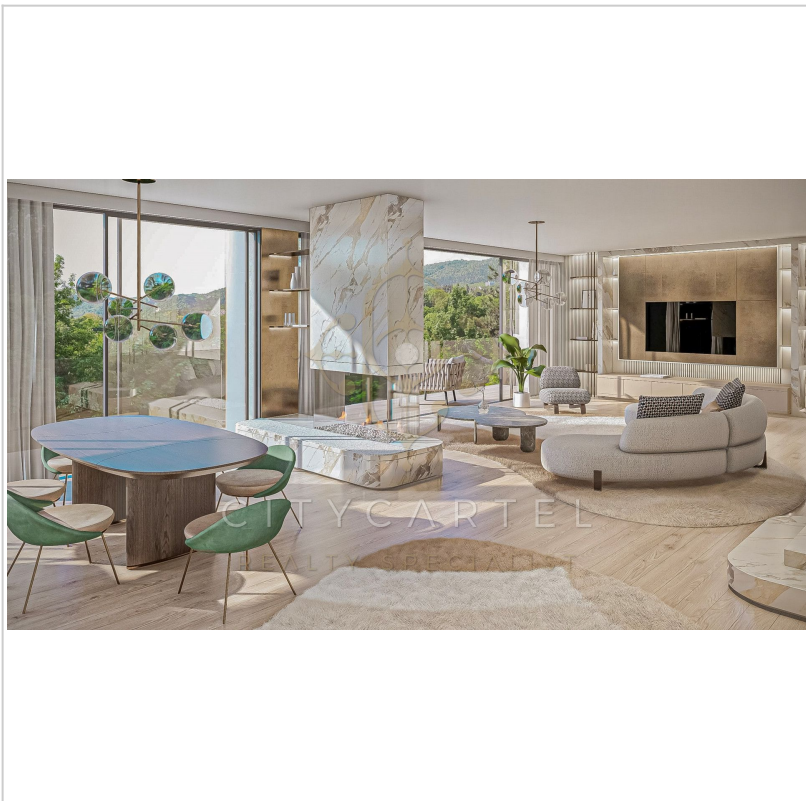

Eladó Téglalakás, 147 m², 308 m² telek, II. kerület

410 000 000 Ft (~1 013 321 €)

Adatlap sorszáma:	#10824428
Szobák:	3
Építési mód:	Tégla
Belső állapot:	Új építésű
Külső állapot:	Hőszigetelt
Fűtés:	Hőszivattyú
Építés éve:	2025
Kilátás:	Panorámás
Tájolás:	Dél
Komfort:	Luxus
Villany:	Bevezetve (230 - 400 Volt)
Víz:	Van, saját vízórával
Csatorna:	Közműhálózatba bekötve
Telefon:	Van
Tv:	Kábeltévé
Internet:	Szélessávú (>10Mbps)
Parkolás:	Teremgarázsban
Bútorozottság:	Bútorozatlan
Akadálym.:	Akadálymentesített
Energ. tan.:	A+++

CITYCARTEL

INTERNATIONAL LUXURY REAL ESTATE AGENCY

A II. Kerület Legújabb Ékköve

Álmodozott már valaha arról, hogy egy olyan helyen éljen, ahol a természet szépsége és a modern világ kényelme tökéletes harmóniában van? Most pontosan egy ilyen ritka gyöngyszemet kínálunk eladásra!

Engedje meg, hogy bemutassam Önnek Budapest II. kerületének legújabb büszkeségét, a festői Apáthy-szikla lábánál, Rubik Ernő legendás Villájának a szomszédságában, egy lélegzetelállító természetvédelmi terület mellett, 4.500 nm-es ősfás parkban, egy újépítésű, 7 lakásos, 2 liftes társasház földszintjén, egy 147 nm-es, nappali + 2 hálószobás, duplakomfortos lakás, 34 nm-es terasszal és 308 nm-es kerttel eladó.

Élvezze a déli tájolást, a János-hegyi kilátóra néző panorámát, és a zöldövezeti nyugalmat.

Az Ön kapcsolattartója:

Dr. Vincellér Valéria

Ügyvezető, Ingatlanforgalmi szakjogász

+36 30 815-1999

dr.vinceller@citycartel.hu