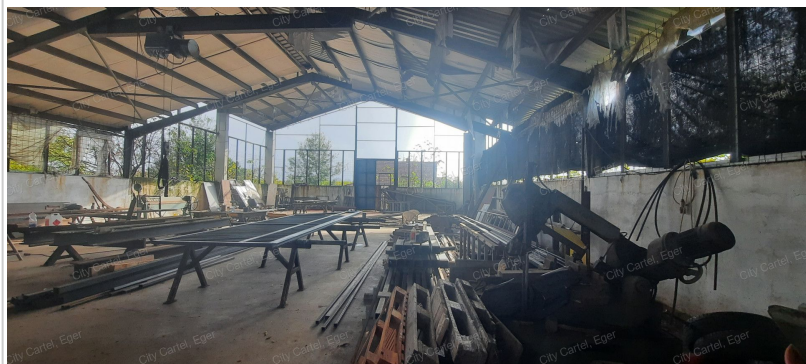

Eladó Telephely, 550 m², 1 000 m² telek, Komló

29 900 000 Ft (~75 343 €)

Adatlap sorszáma:	#14405025
Építési mód:	Acélszerkezetes
Építés éve:	0
Villany:	Bevezetve (230 - 400 Volt)
Víz:	Van, saját vízórával

Az Ön kapcsolattartója:

Tóth Istvánné
ingatlanértékesítő

+36 70 778-2372
t.istvanne@citycartel.hu

Heves vármegyében Kömlő településen kb. 1000 m²-es telken 550 m²-es acélszerkezetes csarnok eladó!

- a csarnok előtt van egy ingatlan, ami irodának alkalmas
- a telephely saroktelken található, két bejárattal rendelkezik
- a csarnok alkalmas haszongépjárművek parkolására. Ezeknek a járművek a javítása is megoldható, mert kb. 8 m magas és tehervonóhorog is van felszerelve
- a falu a hátrányos helyzetű települések közé tartozik, jó lehetőség van a pályázatokra!!!!
- hirdetésem felkeltette érdeklődését hívjon a 06 70/7782372 számon!!!!